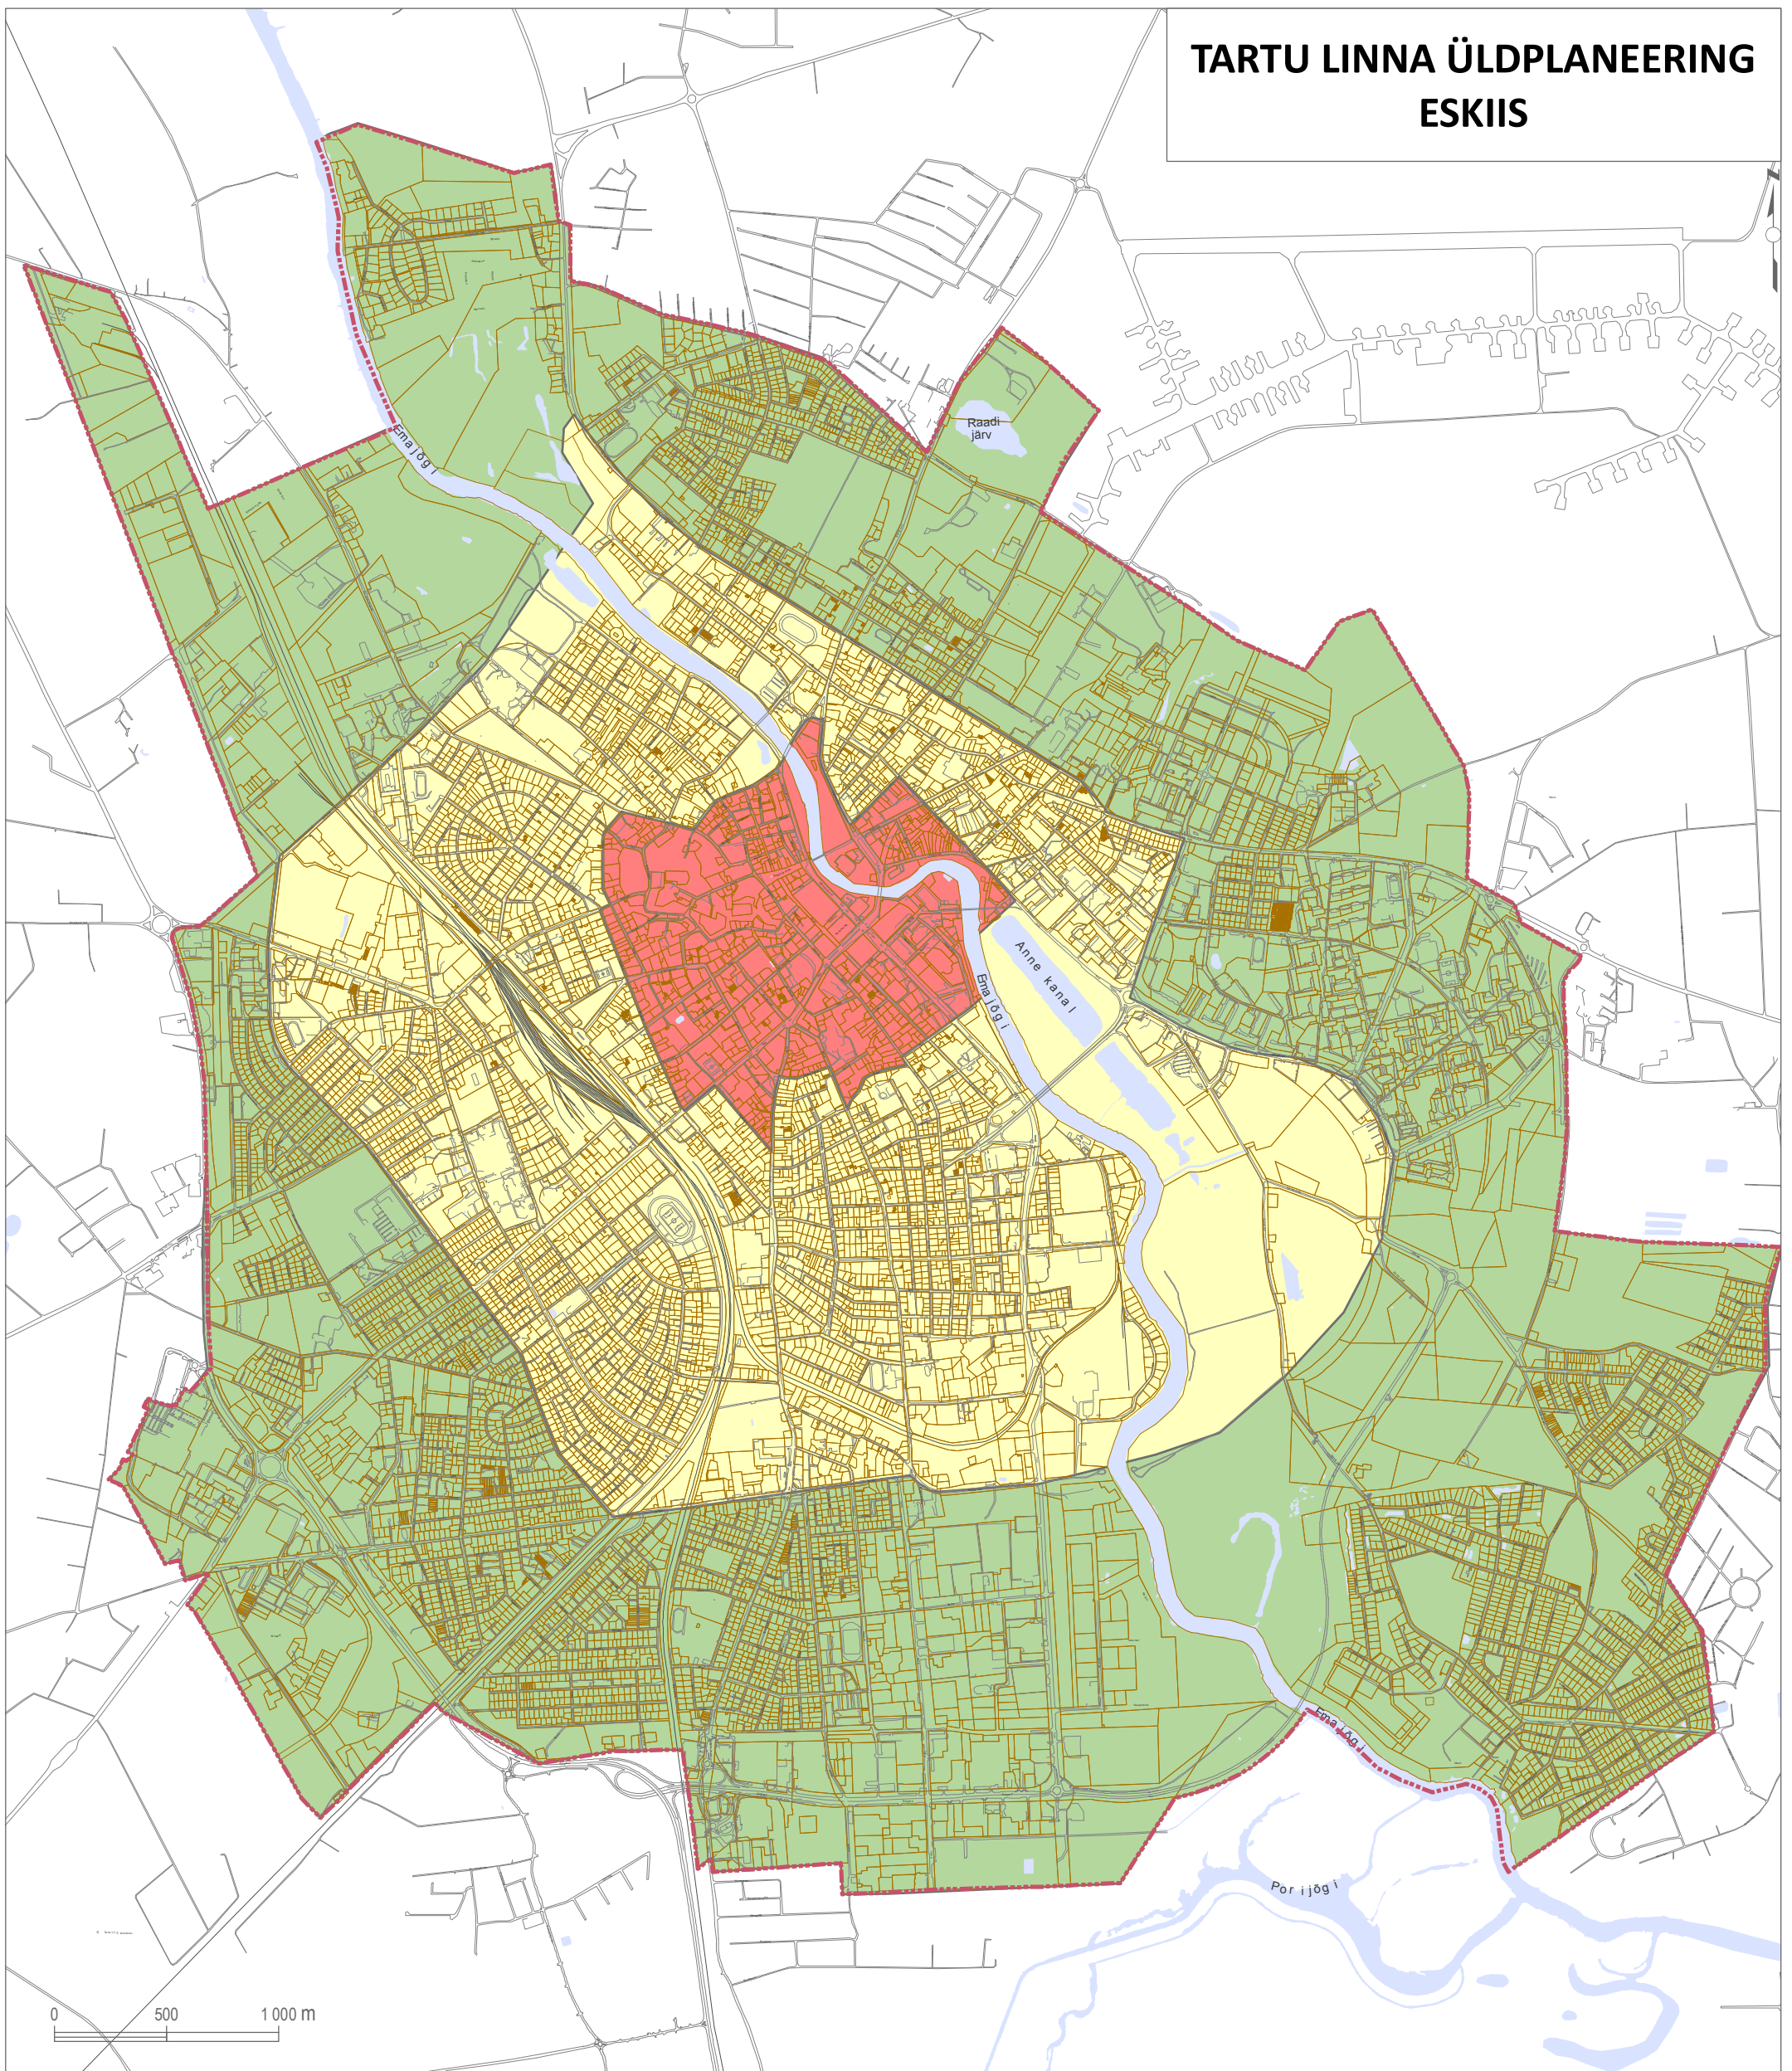

TARTU LINNA ÜLDPLANEERING ESKIIS

Leppemärgid

linnapiir

parkimisvööndid

Linnakeskus

Vahevöönd

Äärelinna vöönd

TARTU LINNA ÜLDPLANEERING ESKIIS

Pealkiri:

Parkimise vööndid

Koostaja:

Tartu Linnavalitsus LPMKO

Kuupäev:

29.03.2016

Joonise nr: 10

Mõõtkava: 1:28 000